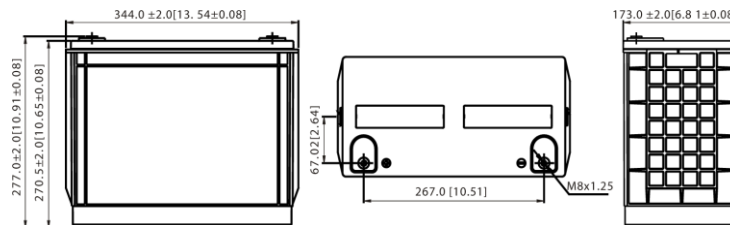

Размеры (мм)

Внешние размеры

Типы выводов

- Длина: 344±2,0
- Ширина: 173±2,0
- Высота корпуса: 270,5±2,0
- Общая высота: 277±2,0

Вывод I3

Усилие затяжки: I3 (10,0Нм ±5%)

Характеристики разряда постоянной мощностью при 25 °С, Вт/блок