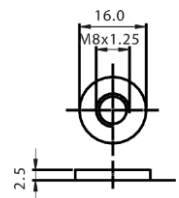

Размеры (мм)

Внешние размеры

Типы выводов

- Длина: 344±2,0
- Ширина: 173±2,0
- Высота корпуса: 270,5±2,0
- Общая высота: 277±2,0

Вывод I3

Усилие затяжки: I3 (10,0Нм ±5%)

Характеристики разряда постоянной мощностью при 25 °С, Вт/блок